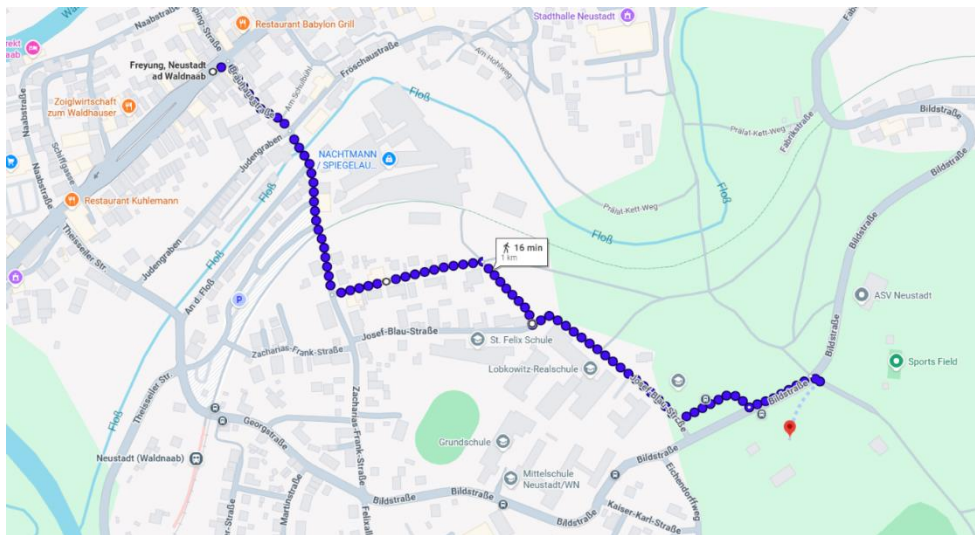

Folgende Buslinien halten in der **Freyung**:

Linie	Strecke	Haltestelle
1843	Tirschenreuth - Schönficht - Neustadt - Weiden	Freyung
1845	Tirschenreuth - Plößberg - Neustadt - Weiden	Freyung
1964	Kemnath - Erbdorf - Neustadt - Weiden	Freyung
1966	Weiden - Wöllershof/Windischeschenbach - Friedenfels NUR Fahrt Nr. 029 Abfahrt 13:21 Uhr	Freyung

Von der Freyung führt der Fußweg über die Bräuhausstraße und die Zacharias-Frank-Straße nach links in Am Hacklberg und über den Fußsteig zur Schwimmhalle, danach den Berg hoch zum Gymnasium.

Fußweg Freyung – Gymnasium Neustadt

Folgende Buslinien fahren den **Pendlerparkplatz am Bahnhaltepunkt** (Fa. Nachtmann) an:

Linie	Strecke	Haltestelle
1923	Neustadt/Floß - Vohenstrauß	Pendlerparkplatz
1931	Weiden - Waldthurn - Lösselmühle	Pendlerparkplatz
1965	Weiden - Edeldorf - Wilchenreuth - Neustadt	Pendlerparkplatz

Schülerinnen und Schüler, die mit der Bahn fahren, nutzen ebenfalls den Fußweg über den Bockradweg.